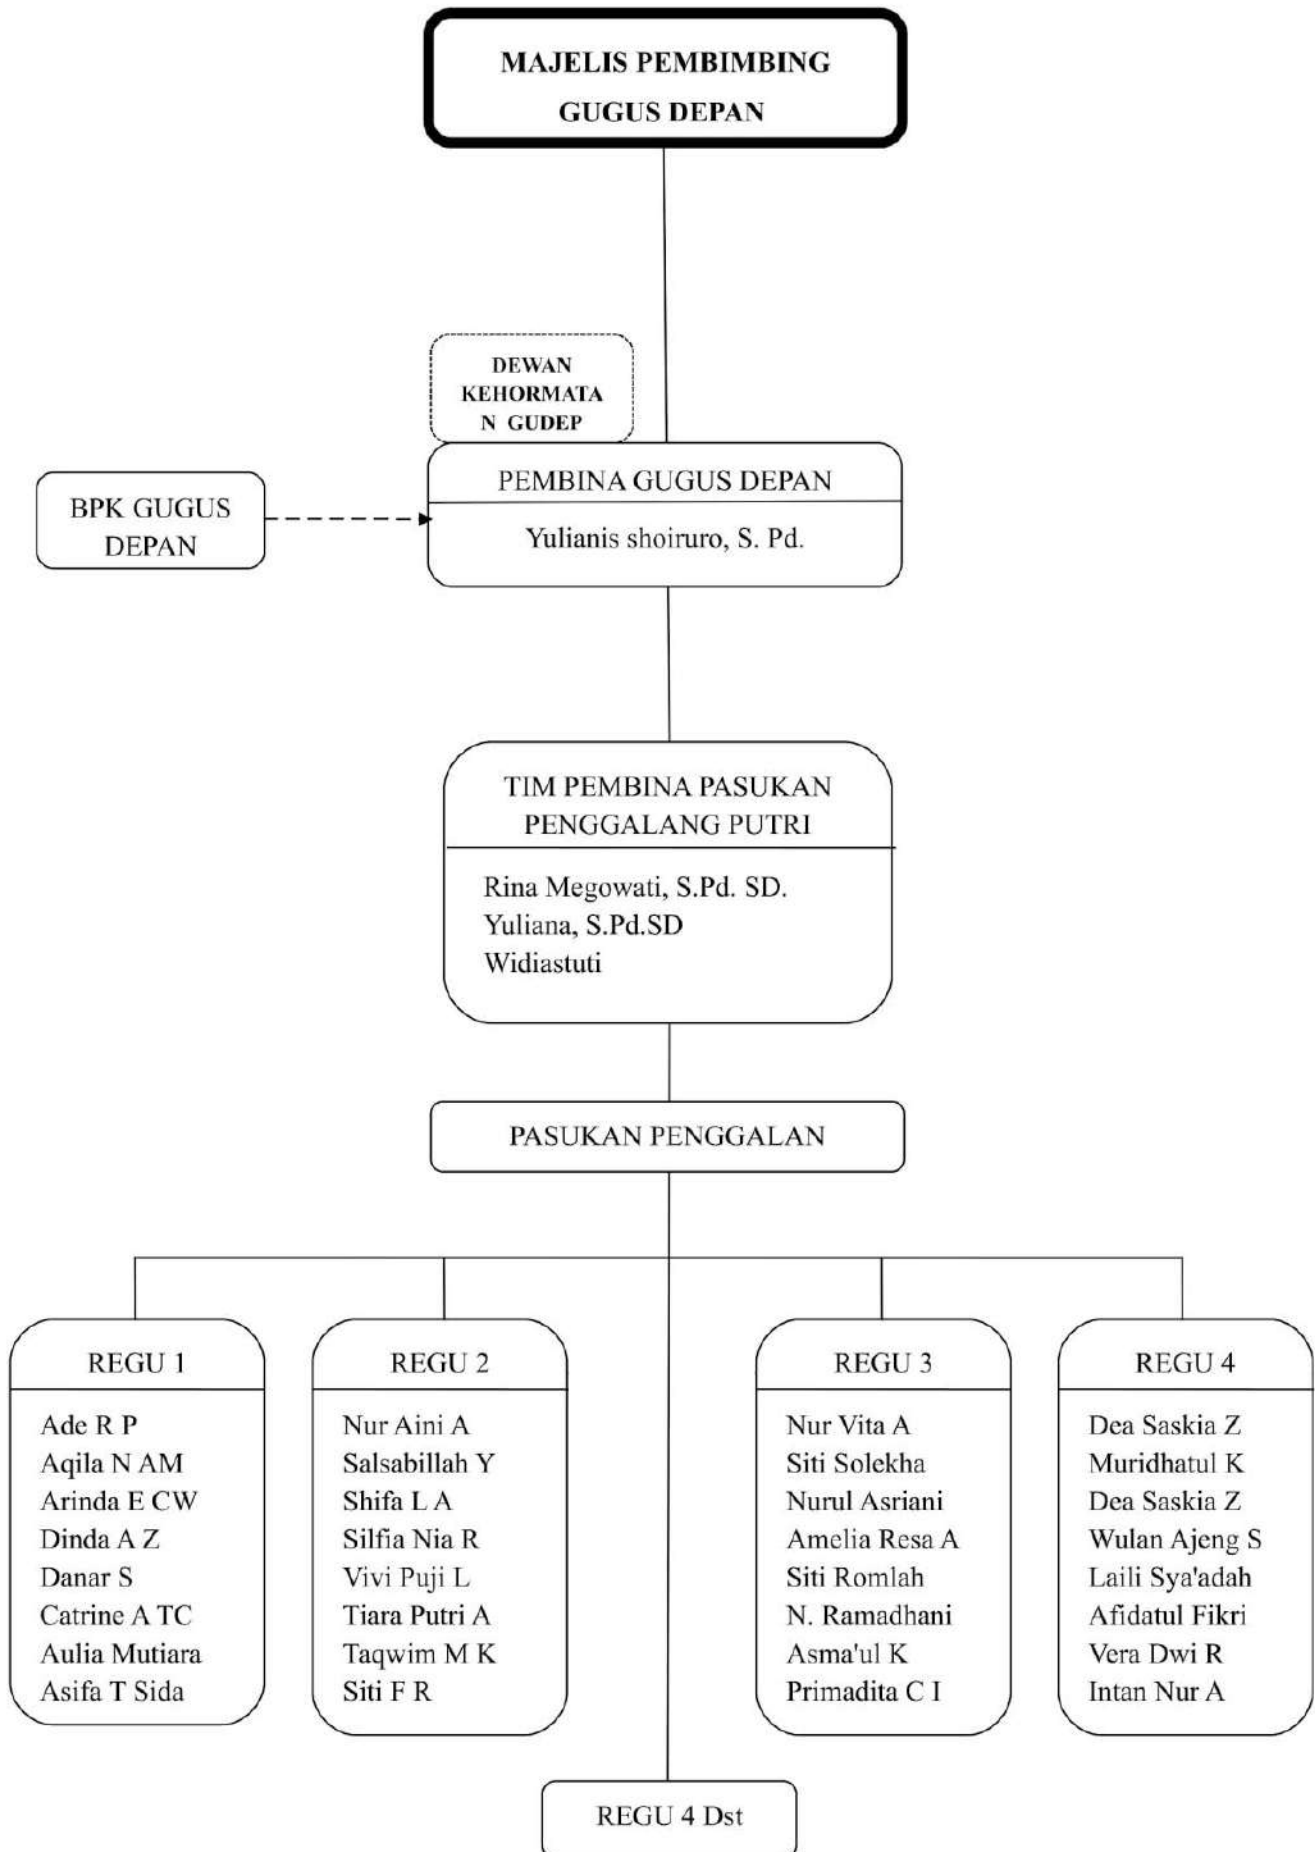

**STRUKTUR ORGANISASI GUGUS DEPAN 10.118 “NYAI CHODIDJAH HASYIM”
PANGKALAN DI MTs UNGGULAN MAARIF NU NURUL ISLAM BADES
GERAKAN PRAMUKA KWARTIR RANTING PASIRIAN
MASA BHAKTI 2020 - 2022**

**STRUKTUR ORGANISASI MAJLIS PEMBIMBING
GUGUSDEPAN 10.118 “NYAI CHODIDJAH HASYIM”
PANGKALAN DI MTs UNGGULAN MAARIF NU NURUL ISLAM BADES
GERAKAN PRAMUKA KWARTIR RANTING PASIRIAN
MASA BHAKTI 2020 - 2022**

**STRUKTUR DEWAN KEHORMATAN
GUGUSDEPAN 10.118 “NYAI CHODIDJAH HASYIM”
PANGKALAN KH HASYIM ASYARI DI MTs UNGGULAN MAARIF NU NURUL ISLAM BADES
GERAKAN PRAMUKA KWARTIR RANTING PASIRIAN
MASA BHAKTI 2020 - 2022**