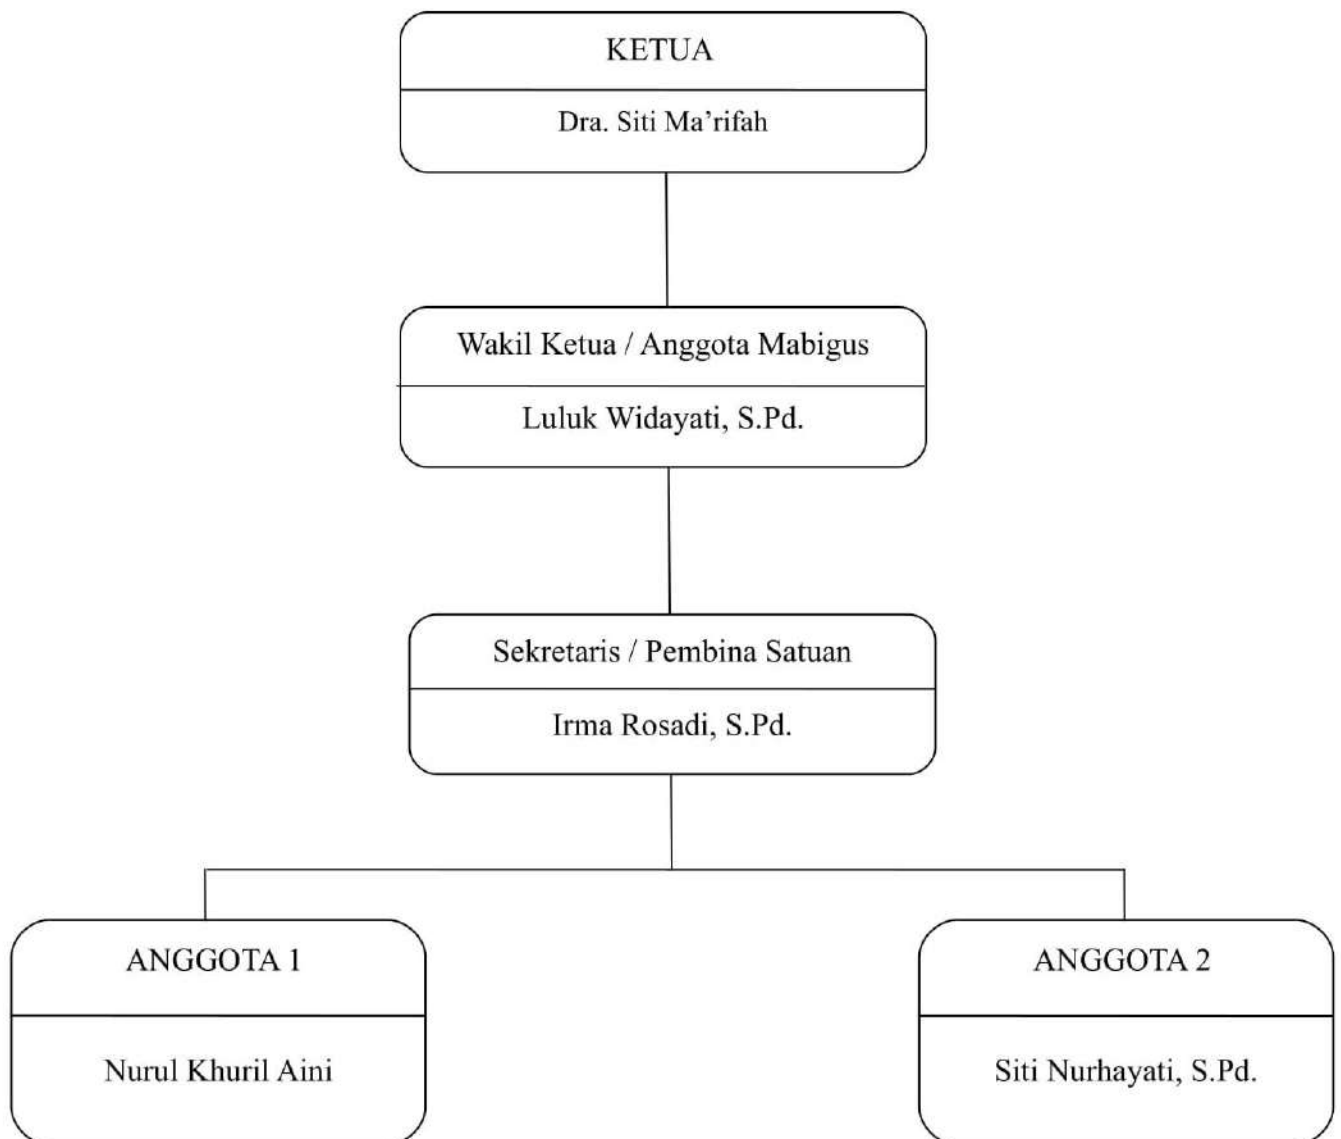

**STRUKTUR ORGANISASI GUGUS DEPAN 10.118 “NYAI CHODIDJAH HASYIM”
PANGKALAN DI MTs UNGGULAN MAARIF NU NURUL ISLAM BADES
GERAKAN PRAMUKA KWARTIR RANTING PASIRIAN
MASA BHAKTI 2020 - 2022**

**STRUKTUR ORGANISASI MAJLIS PEMBIMBING
GUGUSDEPAN 10.118 “NYAI CHODIDJAH HASYIM”
PANGKALAN DI MTs UNGGULAN MAARIF NU NURUL ISLAM BADES
GERAKAN PRAMUKA KWARTIR RANTING PASIRIAN
MASA BHAKTI 2020 - 2022**

**STRUKTUR DEWAN KEHORMATAN
GUGUSDEPAN 10.118 “NYAI CHODIDJAH HASYIM”
PANGKALAN KH HASYIM ASYARI DI MTs UNGGULAN MAARIF NU NURUL ISLAM BADES
GERAKAN PRAMUKA KWARTIR RANTING PASIRIAN
MASA BHAKTI 2020 - 2022**