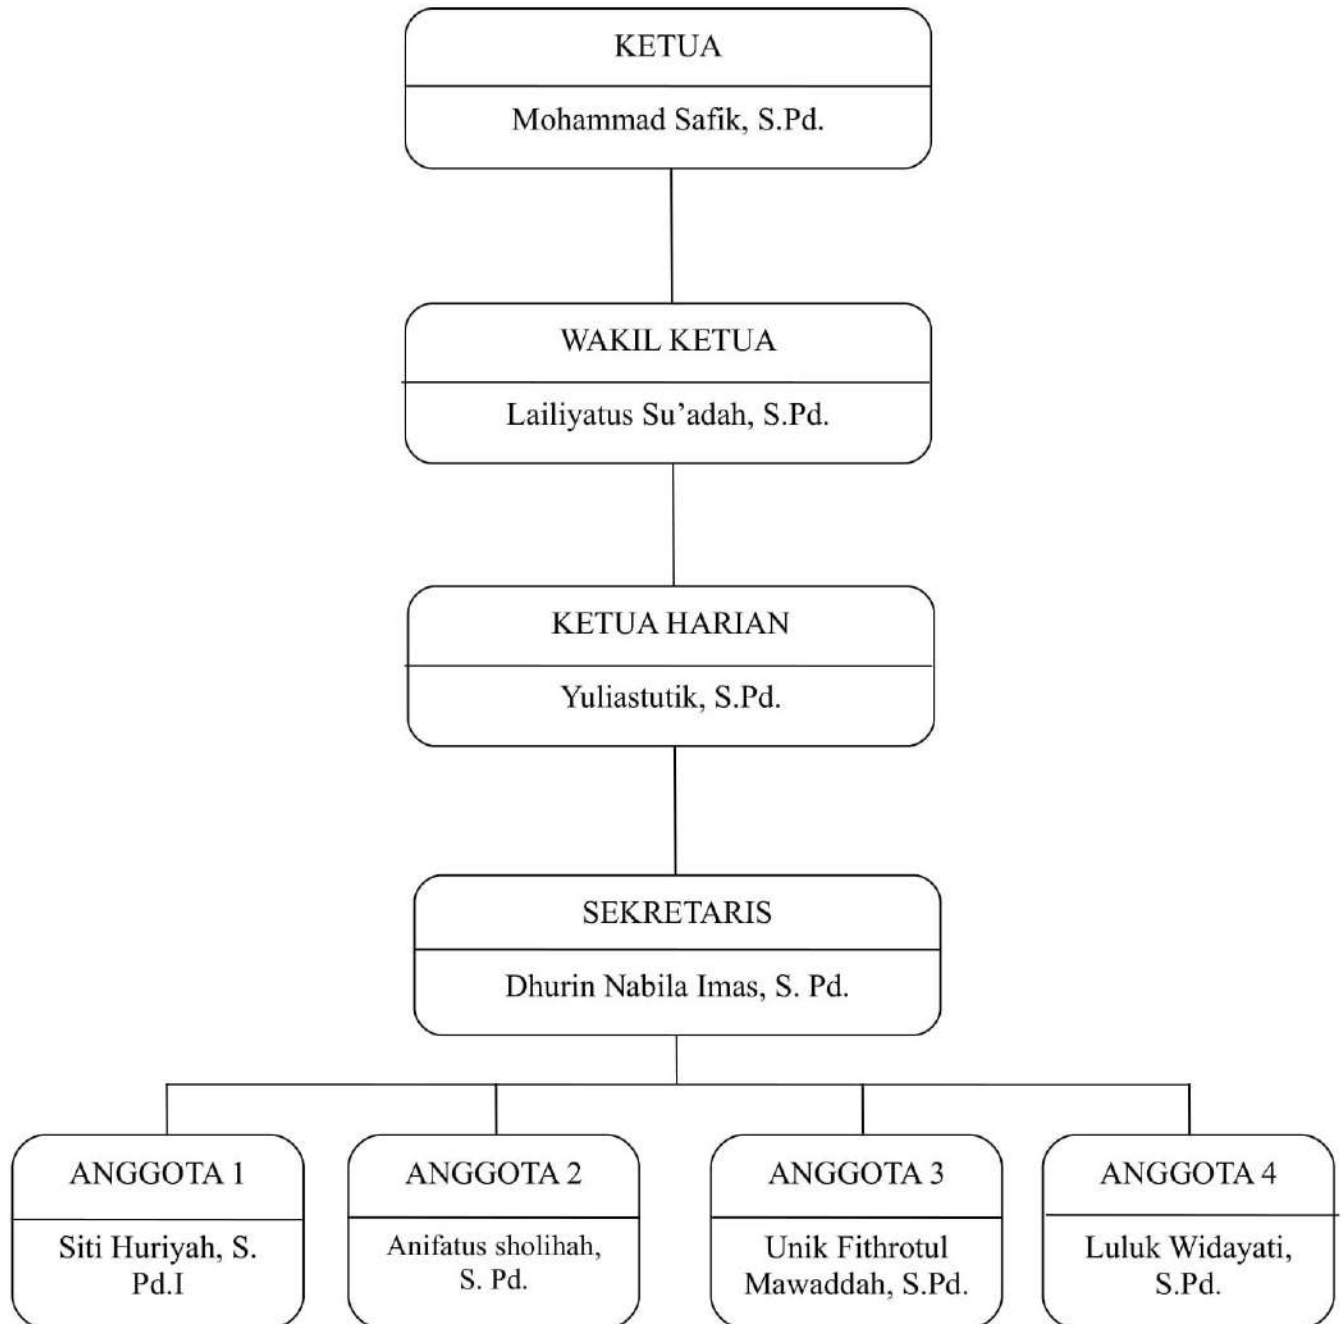

**STRUKTUR ORGANISASI GUGUS DEPAN 10.118 “NYAI CHODIDJAH HASYIM”
PANGKALAN DI MTs UNGGULAN MAARIF NU NURUL ISLAM BADES
GERAKAN PRAMUKA KWARTIR RANTING PASIRIAN
MASA BHAKTI 2020 - 2022**

**STRUKTUR ORGANISASI MAJLIS PEMBIMBING
GUGUSDEPAN 10.118 “NYAI CHODIDJAH HASYIM”
PANGKALAN DI MTs UNGGULAN MAARIF NU NURUL ISLAM BADES
GERAKAN PRAMUKA KWARTIR RANTING PASIRIAN
MASA BHAKTI 2020 - 2022**

**STRUKTUR DEWAN KEHORMATAN
GUGUSDEPAN 10.118 “NYAI CHODIDJAH HASYIM”
PANGKALAN KH HASYIM ASYARI DI MTs UNGGULAN MAARIF NU NURUL ISLAM BADES
GERAKAN PRAMUKA KWARTIR RANTING PASIRIAN
MASA BHAKTI 2020 - 2022**