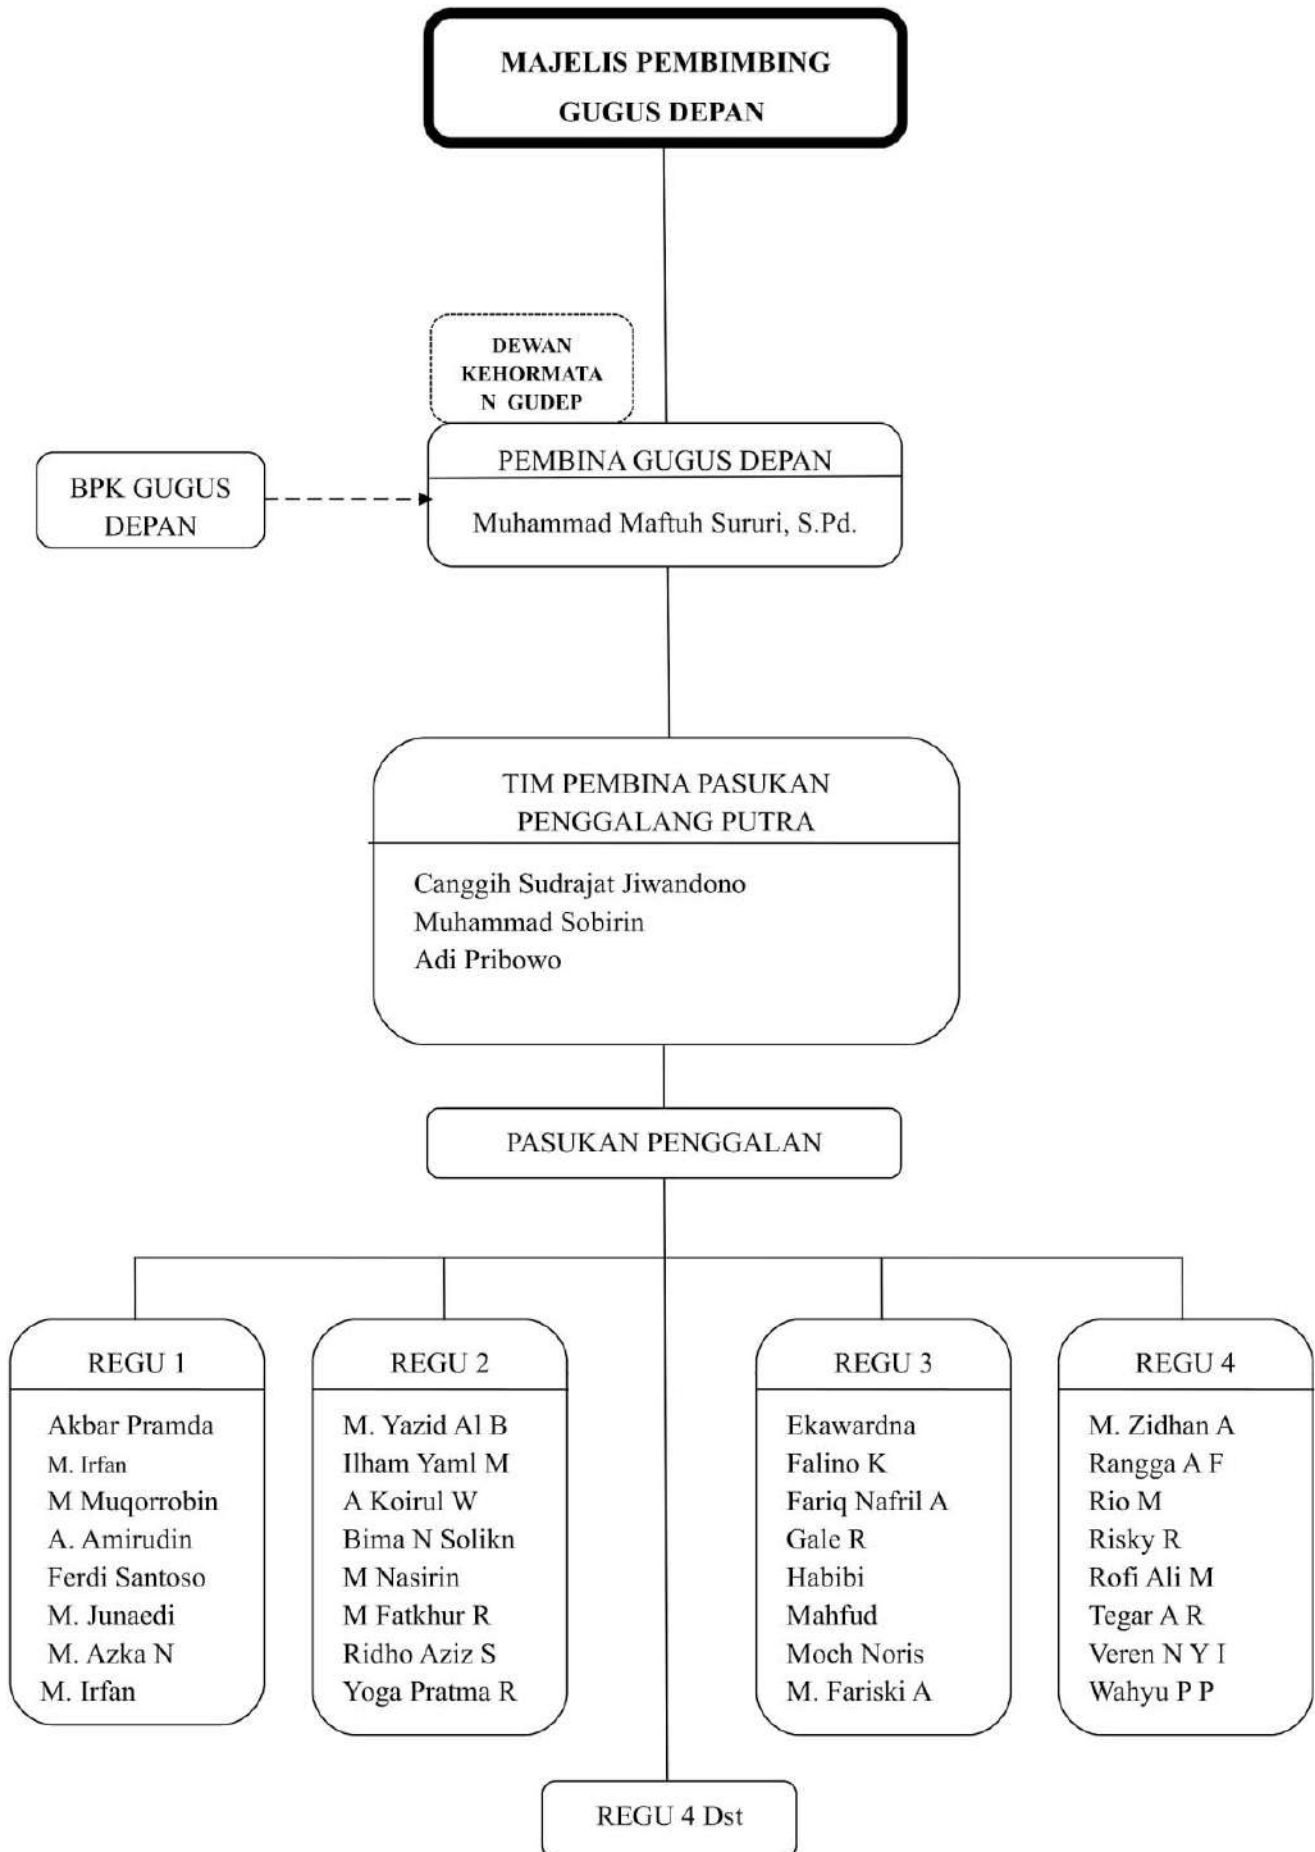

**STRUKTUR ORGANISASI GUGUS DEPAN 10.117 "KH HASYIM ASYARI"
PANGKALAN DI MTs UNGGULAN MAARIF NU NURUL ISLAM BADES
GERAKAN PRAMUKA KWARTIR RANTING PASIRIAN
MASA BHAKTI 2020 - 2022**

**STRUKTUR ORGANISASI MAJLIS PEMBIMBING
GUGUSDEPAN 10.117 – 10.118 “KH HASYIM ASYARI”
PANGKALAN DI MTs UNGGULAN MAARIF NU NURUL ISLAM BADES
GERAKAN PRAMUKA KWARTIR RANTING PASIRIAN
MASA BHAKTI 2020 - 2022**

**STRUKTUR DEWAN KEHORMATAN
GUGUSDEPAN 10.117 “KH HASYIM ASYARI”
PANGKALAN KH HASYIM ASYARI DI MTs UNGGULAN MAARIF NU NURUL ISLAM BADES
GERAKAN PRAMUKA KWARTIR RANTING PASIRIAN
MASA BHAKTI 2020 - 2022**