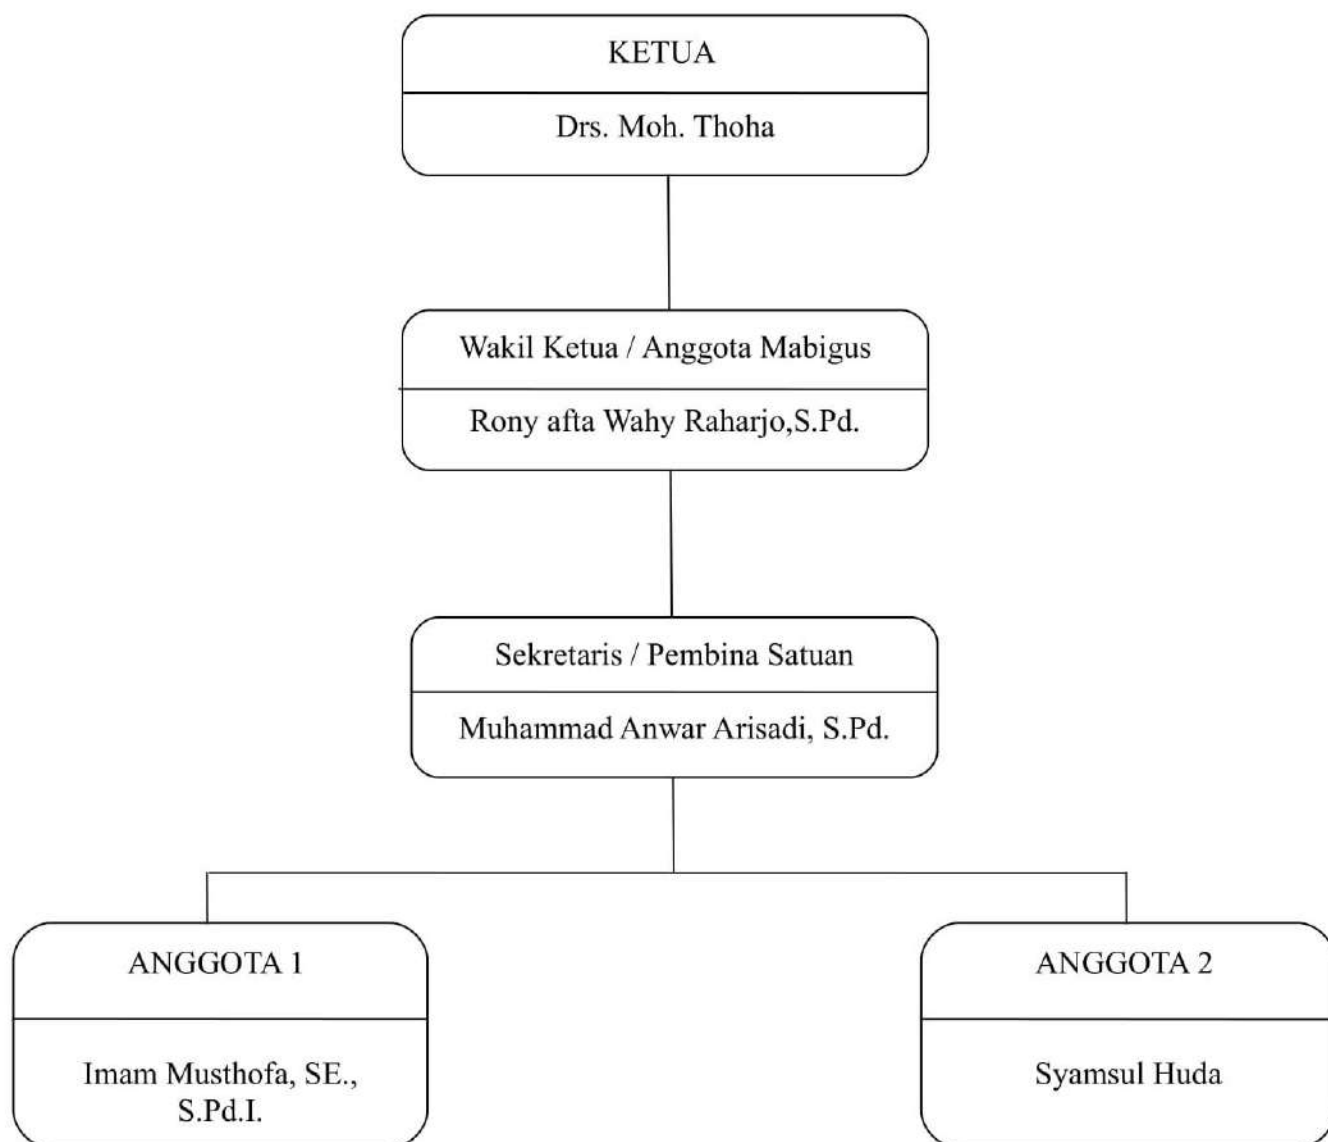

**STRUKTUR ORGANISASI GUGUS DEPAN 10.117 "KH HASYIM ASYARI"
PANGKALAN DI MTs UNGGULAN MAARIF NU NURUL ISLAM BADES
GERAKAN PRAMUKA KWARTIR RANTING PASIRIAN
MASA BHAKTI 2020 - 2022**

**STRUKTUR ORGANISASI MAJLIS PEMBIMBING
GUGUSDEPAN 10.117 – 10.118 “KH HASYIM ASYARI”
PANGKALAN DI MTs UNGGULAN MAARIF NU NURUL ISLAM BADES
GERAKAN PRAMUKA KWARTIR RANTING PASIRIAN
MASA BHAKTI 2020 - 2022**

**STRUKTUR DEWAN KEHORMATAN
GUGUSDEPAN 10.117 “KH HASYIM ASYARI”
PANGKALAN KH HASYIM ASYARI DI MTs UNGGULAN MAARIF NU NURUL ISLAM BADES
GERAKAN PRAMUKA KWARTIR RANTING PASIRIAN
MASA BHAKTI 2020 - 2022**