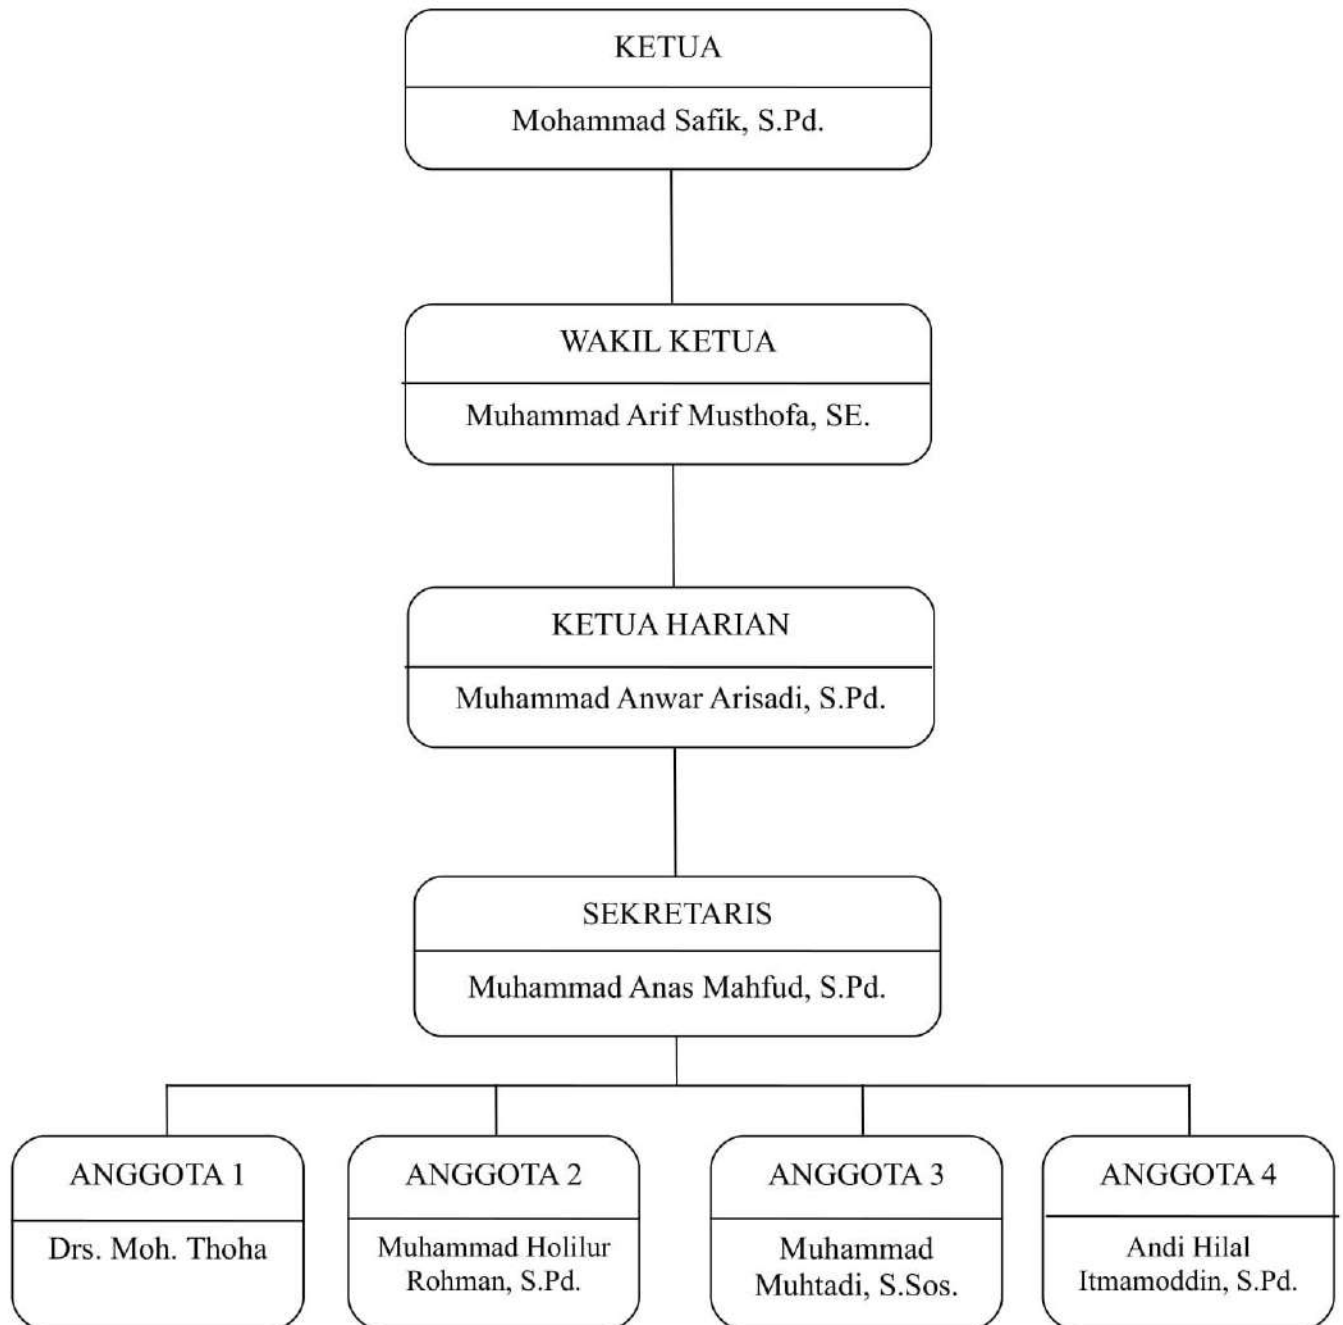

**STRUKTUR ORGANISASI GUGUS DEPAN 10.117 "KH HASYIM ASYARI"
PANGKALAN DI MTs UNGGULAN MAARIF NU NURUL ISLAM BADES
GERAKAN PRAMUKA KWARTIR RANTING PASIRIAN
MASA BHAKTI 2020 - 2022**

**STRUKTUR ORGANISASI MAJLIS PEMBIMBING
GUGUSDEPAN 10.117 – 10.118 “KH HASYIM ASYARI”
PANGKALAN DI MTs UNGGULAN MAARIF NU NURUL ISLAM BADES
GERAKAN PRAMUKA KWARTIR RANTING PASIRIAN
MASA BHAKTI 2020 - 2022**

**STRUKTUR DEWAN KEHORMATAN
GUGUSDEPAN 10.117 “KH HASYIM ASYARI”
PANGKALAN KH HASYIM ASYARI DI MTs UNGGULAN MAARIF NU NURUL ISLAM BADES
GERAKAN PRAMUKA KWARTIR RANTING PASIRIAN
MASA BHAKTI 2020 - 2022**